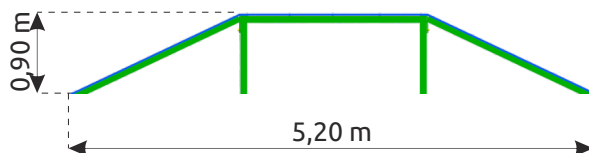

Karta techniczna

Kładka Kodi

DANE TECHNICZNE

Wymiary urządzenia (wys x szer x dł) [m]	0,90 x 0,40 x 5,20
Głębokość posadowienia	0,50 m
Części zapasowe	Dostępne u producenta
Przeznaczenie	Wybiegi dla psów

*Tolerancja wymiarów +/- 5cm

Elementy nośne urządzenia wykonane z metalu zabezpieczonego antykorozyjnie i malowanego proszkowo. Detale wykonane z tworzywa HDPE odpornego na warunki atmosferyczne. Elementy mocowań wykonane ze stali węglowej konstrukcyjnej są malowane proszkowo lub ocynkowane. Wszystkie połączenia śrubowe wykonane z użyciem elementów ocynkowanych, a ich końce zabezpieczone plastikowymi kapslami, poprawiającymi bezpieczeństwo.